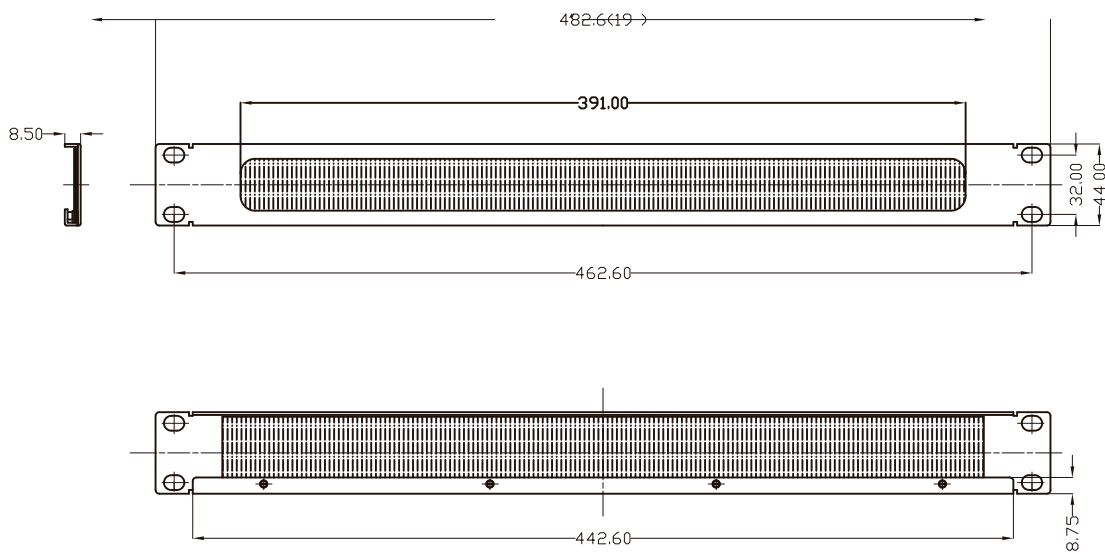

Panel Ciego Tipo Cepillo

LPPP-36

Panel con tira de cepillo incluida, permitir el paso de los cables bloqueando el flujo de aire no deseado dentro de los gabinetes y rack en los cuartos de telecomunicaciones.

Características Físicas

Tipo	Panel tipo cepillo
Unidades de rack	1U
Dimensiones	44 x 482.6 x 8.75mm
Material	Metal

Accesorios

Rack de 2 Postes, Estándar 19", 48 Unidades.	Rack de 2 Postes, Estándar 19", 45 Unidades.	Rack de 2 Postes, Estándar 19", 24 Unidades.	Rack de 2 Postes, Estándar 19", 37 Unidades.	Rack de 2 Postes, Estándar 19", 24 Unidades.
EIRL-5548	EIRL-5545	EIRA-5524	EIRA-5537	EIRL-5524